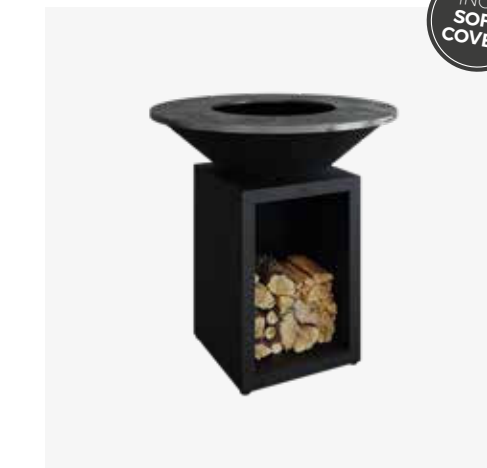

OFYR CLASSIC STORAGE BLACK 100