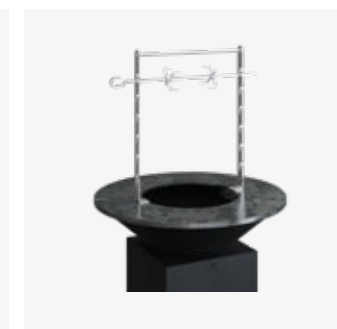

#### AANBEVOLEN ACCESSOIRES / ACCESSOIRES RECOMMANDÉS

148 | Grill Round 100

170 | Pizza Oven 100

184 | Fire Guard Ring 100

142 | Cover Black 100

174 | Rotisserie Set

180 | Gloves Brown