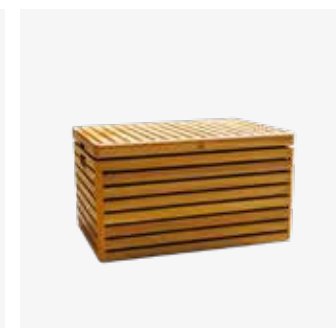

186 | Cooler