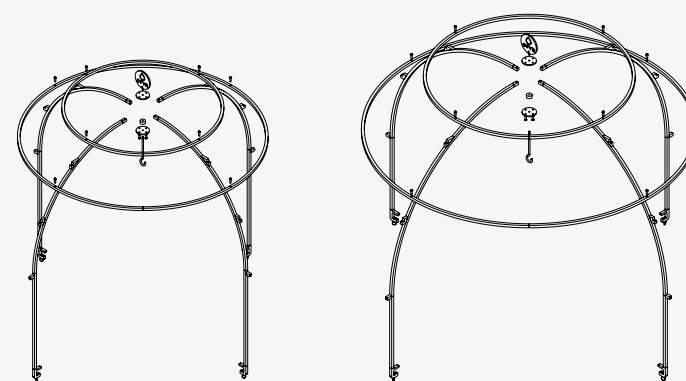

OFYR CAGE

NL

De OFYR Cage is het perfecte accessoire voor de professionele chef die van showcooking houdt. Dankzij de koepelvormige structuur kan het voedsel aan de stalen bogen worden opgehangen, waardoor een uniek en interactief visueel element ontstaat. De hitte van het vuur kookt de ingrediënten langzaam gaar, van vlees en vis tot fruit en groenten. Doordat de Cage aan de buitenrand van de plaat wordt bevestigd, blijft het kookoppervlak vrij om andere gerechten te bereiden. Ingrediënten kunnen in de Cage worden opgehangen met spiesen en S-haken.

- Beschikbaar voor het OFYR Kooktoestel PRO+ en de OFYR XL.
- De ideale accessoire voor professioneel gebruik en showcooking.
- Moet op het kooktoestel worden geïnstalleerd voordat het vuur wordt aangestoken.
- De Cage wordt aan de kookplaat bevestigd met speciale klemmen en bouten.
- Geschikt voor fruit, groenten, vlees en vis.
- Kan worden gebruikt met spiesen en S-haken.

FR

La Cage OFYR est l'accessoire parfait pour les professionnels qui aiment les cuisines ouvertes. Sa structure en forme de dôme permet de suspendre des aliments aux barres d'acier, créant ainsi un élément visuel original et utile. La chaleur du feu cuit lentement les aliments, que ce soit de la viande, du poisson, des fruits ou des légumes. Comme la cage est fixée sur le bord extérieur de la plaque, la surface de cuisson reste libre pour préparer d'autres plats. Les ingrédients peuvent être suspendus aux barres avec des brochettes et des crochets en S.