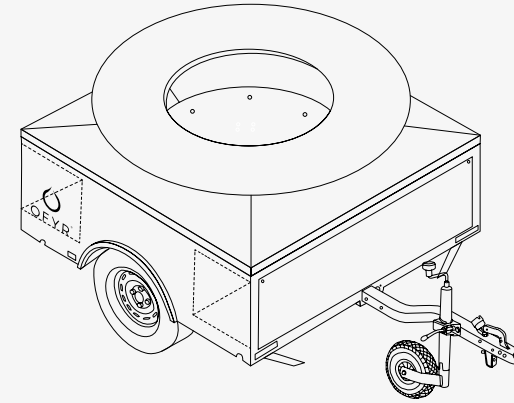

OFYR TRAILER