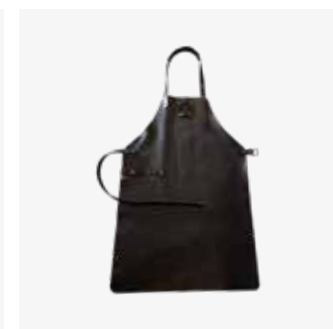

#### AANBEVOLEN ACCESSOIRES / ACCESSOIRES RECOMMANDÉS

168 | Food Bumper

184 | Fire Guard Ring

194 | Cast Iron Casserole Set 21 + 26

212 | Knife and Fork Set

180 | Gloves Black

178 | Leather Apron Black

Foto: ©Rene Strasser Fotografie, Austria