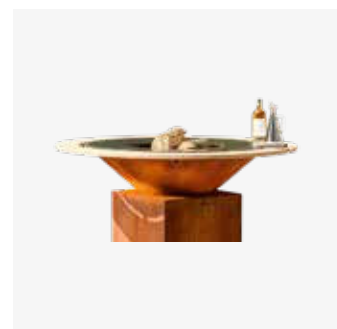

184 | Fire Guard Ring