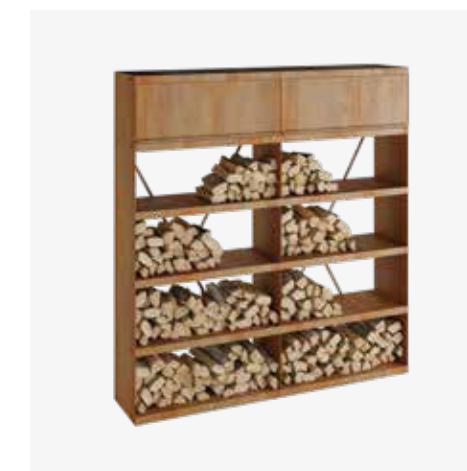

OFYR WOOD STORAGE CORTEN 200

SKU CXODE
WS-200

EAN CODE
3291204101052