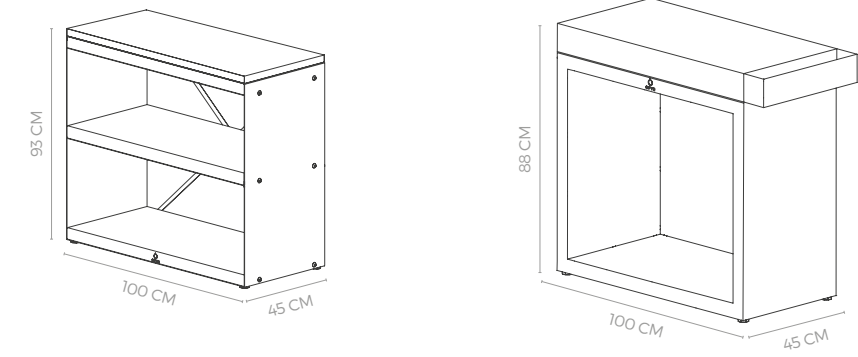

**OFYR WOOD STORAGE
DRESSOIR**