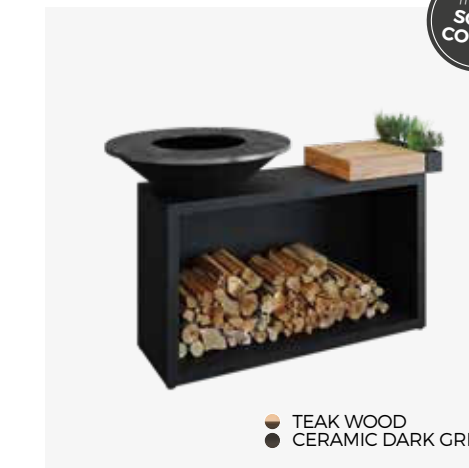

OFYR ISLAND BLACK 85

● TEAK WOOD
● CERAMIC DARK GREY

SKU CODE
OIB-85-TW
OIB-85-CD

EAN CODE
6011403824852
7112132237674

INCL
SOFT
COVER

SPECIFICATIES

● CORTEN

● BLACK

Materiaal	Sokkel + kegel	Cortenstaal	Zwart gecoat staal
	Plaat	Zwart staal	Zwart staal
Afmetingen	Kookoppervlakte	0,44 m²	0,44 m²
	Sokkel	45x135x78 cm	45x135x78 cm
	Plaat	Ø85x1,2 cm	Ø85x1,2 cm
	Werkblad	45x45x10 cm	45x45x10 cm
	Totaal	85x165x100 cm	85x165x100 cm
Gewicht	Sokkel	68 kg	69 kg
	Kegel	14 kg	15 kg
	Plaat	45 kg	45 kg
	Werkblad	TW 8 kg CD 10 kg	TW 8 kg CD 10 kg
	Totaal	TW 135 kg CD 137 kg	TW 137 kg CD 139 kg

CARACTÉRISTIQUES

● CORTEN

● BLACK

Matériau	Socle + vasque	Acier corten	Acier laqué noir
	Plaque de cuisson	Acier noir	Acier noir
Dimensions	Zone de cuisson	0,44 m²	0,44 m²
	Socle	45x135x78 cm	45x135x78 cm
	Plaque de cuisson	Ø85x1,2 cm	Ø85x1,2 cm
	Plan de travail	45x45x10 cm	45x45x10 cm
	Total	85x165x100 cm	85x165x100 cm
Poids	Socle	68 kg	69 kg
	Vasque	14 kg	15 kg
	Plaque de cuisson	45 kg	45 kg
	Plan de travail	TW 8 kg CD 10 kg	TW 8 kg CD 10 kg
	Total	TW 135 kg CD 137 kg	TW 137 kg CD 139 kg