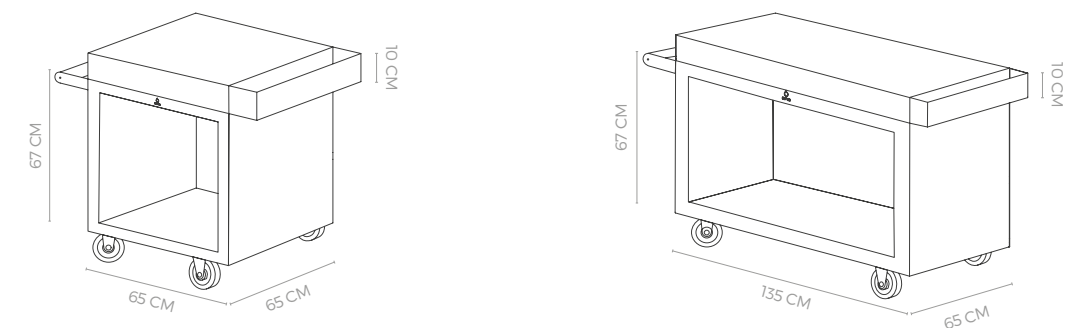

OFYR MISE EN PLACE TABLES
PRO