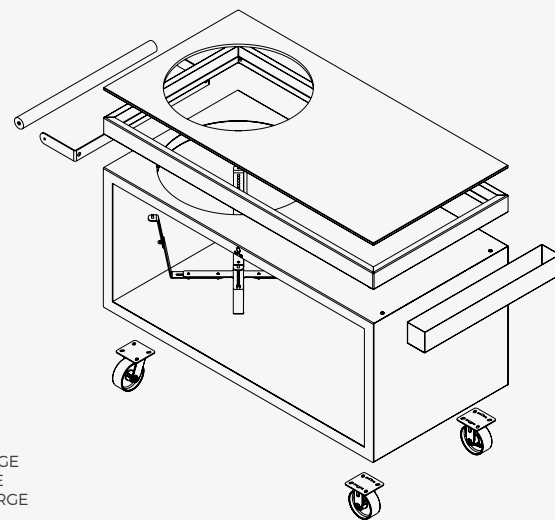

OFYR KAMADO TABLE 150 PRO+

SUITABLE FOR
BIG GREEN EGG LARGE
THE BASTARD LARGE
THE BASTARD VX LARGE

NL

De OFYR Kamado Table 150 PRO+ combineert de kunst van het kamado koken met het klassieke OFYR design. Dankzij het verstelbare nest is de tafel geschikt voor verschillende typen kamado's, zoals The Bastard Urban Large, The Bastard VX en de Big Green Egg Large. De tafel is verkrijgbaar in Cortenstaal met een keramisch werkblad.

- Binnendiameter van 58 cm.
- Met een verstelbaar nest voor verschillende typen kamado's, zoals The Bastard VX, The Bastard Urban Large en de Big Green Egg Large.
- Inclusief een praktisch werkblad voor het bereiden van voedsel.
- In het meubel is beperkte opbergruimte onder de kamado.
- De tafel kan permanent buiten blijven staan. Maak het werkblad na ieder kookmoment schoon om het keramiek in goede conditie te houden.

FR

L'OFYR Kamado Table 150 PRO+ combine l'art de la cuisson kamado avec le design classique d'OFYR. Elle dispose d'un nid réglable, ce qui rend la table adaptée à différents types de kamado comme le Bastard Urban Large, le Bastard VX et le Big Green Egg Large. La table est disponible en acier Corten avec un plan de travail en céramique.

- Diamètre intérieur de 58 cm.
- Avec un support réglable pour s'adapter à différents types de kamados, comme le Bastard VX, le Bastard Urban Large et le Big Green Egg Large.
- Comprend un plan de travail pratique pour la préparation des aliments.
- L'espace de rangement sous le kamado est limité.
- L'appareil peut être laissé dehors en permanence. Veillez à nettoyer le plan de travail après la cuisson pour conserver la céramique en bon état.