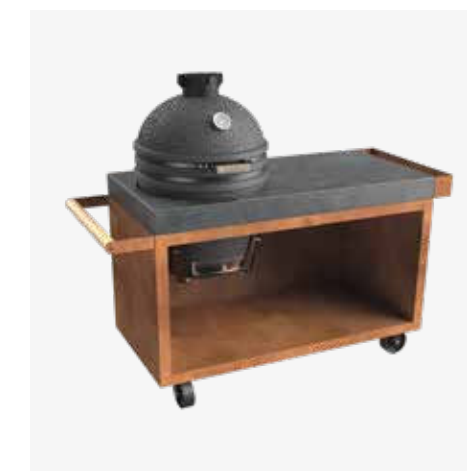

OFYR KAMADO TABLE CORTEN 135 PRO TB