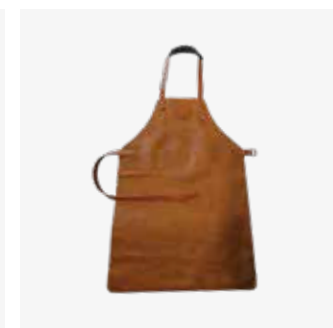

#### AANBEVOLEN ACCESSOIRES / ACCESSOIRES RECOMMANDÉS

154 | Horizontal Skewers Ring

168 | Food Bumper

214 | Skewers 85

180 | Gloves Brown

178 | Leather Apron Brown