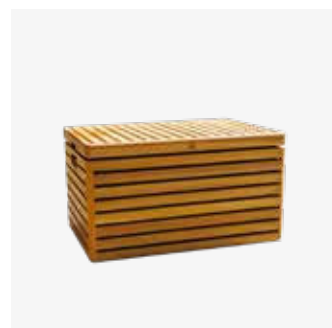

186 | Cooler