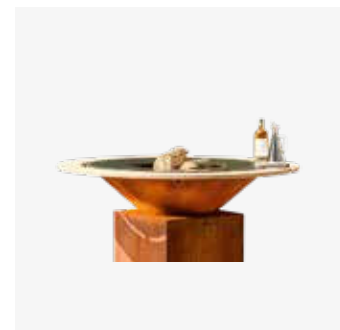

184 | Fire Guard Ring 100