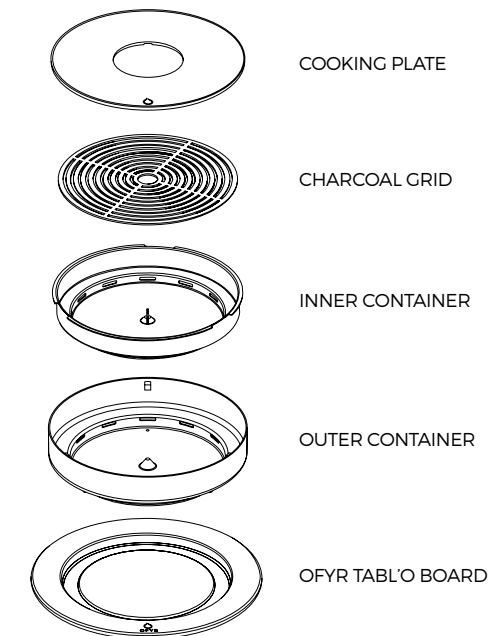

## OFYR TABL'O

OFYR  
TABL'O

SKU CODE  
O-TABLO

EAN CODE  
7061253235482

NL

OFYR Tabl'O is compact, efficiënt en elegant: de ideale tafelgrill voor 2-6 personen. De tafelgrill is gemaakt van zwart gecoat staal en staat op een hittebestendig bord. Dankzij de dubbelzijdige kookplaat kunt u afwisselen tussen het koken à la plancha en grillen op de grillplaat. Zo beleeft u met OFYR Tabl'O een unieke buitenkook ervaring aan tafel.