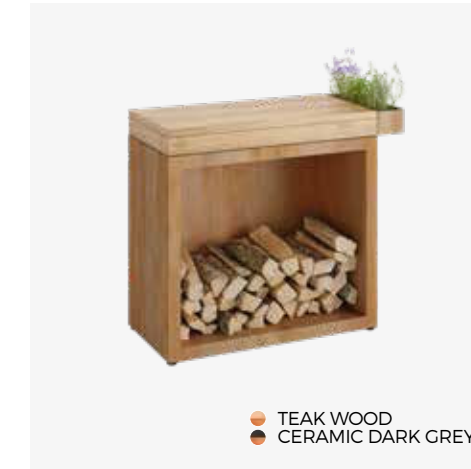

OFYR BUTCHER BLOCK STORAGE CORTEN 90