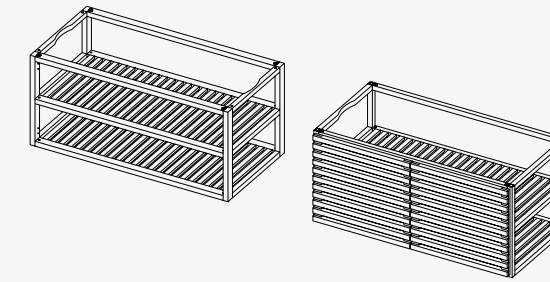

SUITABLE FOR
OFYR MISE EN PLACE TABLE 135 PRO
OFYR KAMADO TABLE 135 PRO BCE

NL

De OFYR Inserts PRO zijn speciaal ontwikkeld voor de verschillende units van de OFYR PRO collectie. Met deze prachtig afgewerkte teakhouten inserts transformeert u de opslagruimte van uw toestellen in een volwaardige open of gesloten kast. Ook optisch geeft de Insert een extra cachet aan de OFYR meubelen.

- De OFYR Inserts PRO kunnen direct in het meubel worden gemonteerd.
- Het is ook mogelijk om de Inserts buiten het meubel te monteren, om deze vervolgens in het meubel te schuiven. Dit kan echter krassen veroorzaken in de Black modellen.
- Het teakhout is bij de levering goed geolied. Olie de Insert regelmatig nadat deze in gebruik genomen is.
- Het deurtje is bevestigd met gegalvaniseerde stalen scharnieren en is handmatig te openen. De Insert bevat geen sloten of handgrepen.

FR

Les OFYR PRO Inserts ont été spécialement conçus pour les différentes unités de la collection OFYR PRO. Grâce à ces inserts en teck à la finition magnifique, vous transformez l'espace de rangement de vos unités en une armoire ouverte ou fermée à part entière. L'insert donne aussi visuellement un cachet supplémentaire aux meubles OFYR.

- Les OFYR Inserts PRO Small peuvent être montés directement dans les meubles.
- Il est également possible de monter les inserts à l'extérieur du meuble et de les glisser ensuite dans le meuble. Toutefois, cela peut provoquer des rayures sur les modèles Black.
- Le teck est bien huilé à la livraison. Huilez régulièrement l'insert après son utilisation.
- La porte est fixée par des charnières en acier galvanisé et peut être ouverte manuellement. L'insert ne contient ni serrure ni poignée.