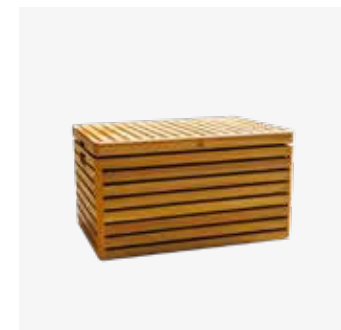

AANBEVOLEN ACCESSOIRES / ACCESSOIRES RECOMMANDÉS

186 | Cooler