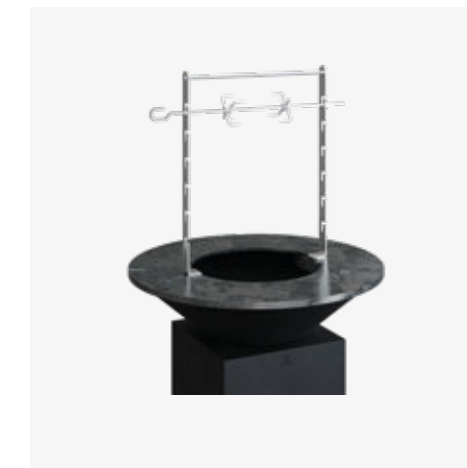

OFYR ROTISSERIE SET