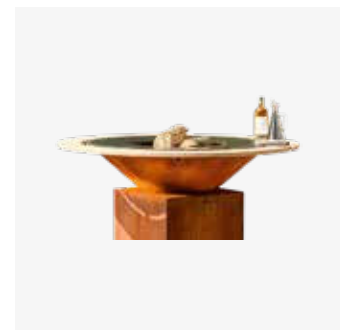

184 | Fire Guard Ring 100