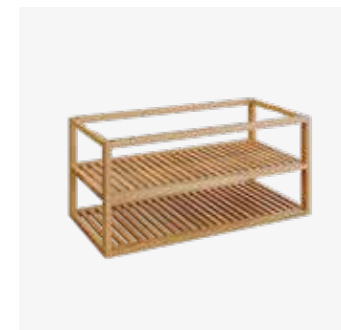

AANBEVOLEN ACCESSOIRES / ACCESSOIRES RECOMMANDÉS

110 | Storage Insert PRO Large