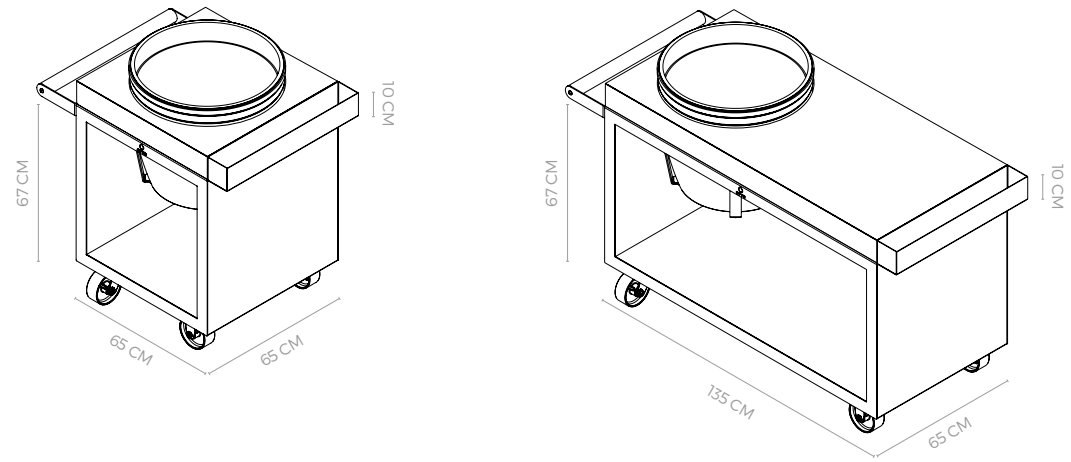

**OFYR KAMADO TABLES
PRO**