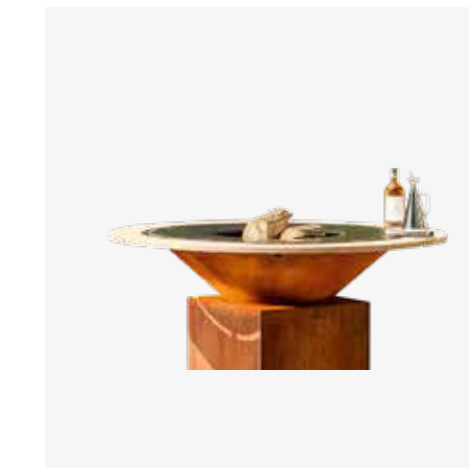

OFYR FIRE GUARD RING 100

SKU CODE
OA-FGR-100

EAN CODE
7061251732990

SPECIFICATIES

		85	100
Materiaal	Ring	Teakhout	Teakhout
	Bevestiging	Zwart gecoat staal	Zwart gecoat staal
Afmetingen		Ø111x12,5x2,2 cm	Ø128x12,5x2,2 cm
Gewicht		8,25 kg	9 kg

CARACTÉRISTIQUES

		85	100
Matériau	Anneau	Bois de teck	Bois de teck
	Attachment	Acier laqué noir	Acier laqué noir
Dimensions		Ø111x12,5x2,2 cm	Ø128x12,5x2,2 cm
Poids		8,25 kg	9 kg