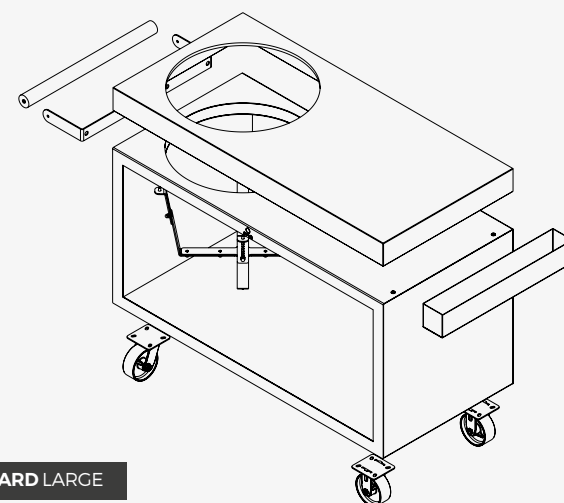

OFYR KAMADO TABLE 135 PRO TB

FOR THE BASTARD LARGE

NL

Breid uw buitenkeuken uit met een OFYR Kamado Table 135 PRO TB, een speciale tafel voor uw Kamado kooktoestel. De tafel biedt een solide basis voor een The Bastard unit en heeft een praktisch werkblad, opbergruimte en een tooltray voor kookgerei of kruiden.

- Compatibel met de PRO-lijn en OFYR Insert PRO Small, Medium en Large met of zonder deurtjes.
- Eenvoudig te verplaatsen dankzij het handvat en de (ongeremde) wielen. Relatief zwaar wanneer gevuld met hout.
- Een unit met een betonnen werkblad kan permanent buiten blijven. Een unit met teakhout kan buiten blijven staan mits deze overdekt staat en regelmatig wordt behandeld met een plantaardige olie.
- De Black modellen zijn ondanks hoogwaardige coating gevoeliger voor krassen en beschadigingen en vereisen meer onderhoud dan de Corten modellen.

FR

Agrandissez votre cuisine extérieure avec une OFYR Kamado Table 135 PRO TB, une table spéciale pour votre kamado. La table constitue une base solide pour une unité The Bastard, et dispose d'un plan de travail pratique, d'un espace de rangement et d'un plateau pour les ustensiles de cuisine ou les herbes.

- Compatible avec la ligne PRO et OFYR Insert PRO Small, Medium et Large avec ou sans portes.
- Facile à déplacer grâce à la poignée et aux roues (non freinées). Relativement lourd lorsqu'il est rempli de bois.
- Une unité avec un plan de travail en béton peut rester dehors en permanence. Un meuble en teck peut être laissé à l'extérieur, à condition qu'il soit couvert et régulièrement traité avec une huile végétale.
- Malgré leur revêtement de haute qualité, les modèles Black sont plus sensibles aux rayures et aux dommages, et nécessitent plus d'entretien que les modèles Corten.