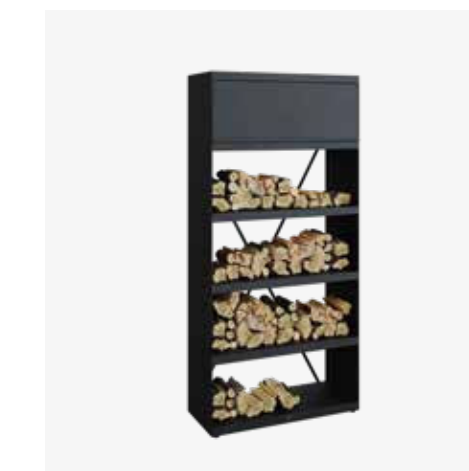

OFYR WOOD STORAGE BLACK 100

SKU CODE
WSB-100

EAN CODE
7436933034097

SPECIFICATIES

● CORTEN

● BLACK

Materiaal	Cortenstaal	Zwart gecoat staal
Afmetingen	216x100x45 cm	216x100x45 cm
Gewicht	91,5 kg	102 kg
Opslagcapaciteit	1 m³	1 m³

CARACTÉRISTIQUES

● CORTEN

● BLACK

Matériau	Acier corten	Acier laqué noir
Dimensions	216x100x45 cm	216x100x45 cm
Poids	91,5 kg	102 kg
Capacité de stockage	1 m³	1 m³