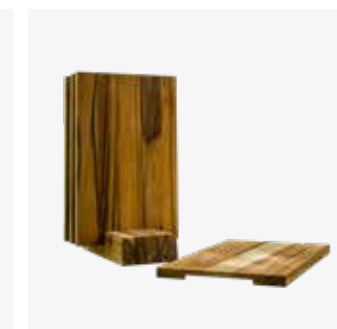

220 | Cutting Boards Set of 4