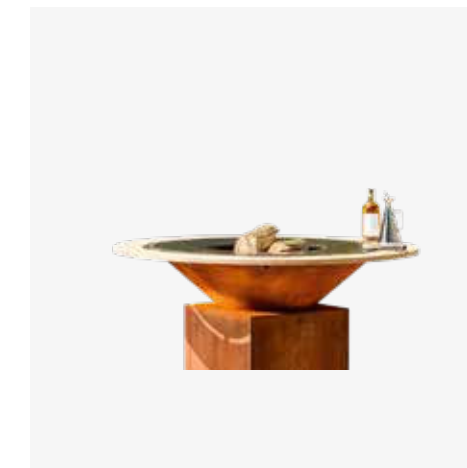

De Fire Guard Ring is gemakkelijk op de plaat te monteren met behulp van 6 stalen klemmen. Verkrijgbaar voor de OFYR 85 en 100 modellen.

- Biedt bescherming tegen de hete plaat.
- De Fire Guard Ring kan als tafel dienen, waardoor er gezamenlijk rond het OFYR kooktoestel gezeten kan worden.
- Makkelijk te monteren en demonteren.
- Demonteer de ring na gebruik en bewaar op een droge plek binnenshuis.
- Het product wordt geolied voor levering. Het is aanbevolen om de Fire Guard Ring na ingebruikname regelmatig te blijven oliën.

FR

L'OFYR Fire Guard Ring est un accessoire multifonctionnel pour votre unité de cuisson. Comme l'anneau est fixé à la couche extérieure de l'OFYR, il empêche tout contact accidentel avec la plaque de cuisson chaude. De plus, l'anneau en teck de 12,5 cm peut être utilisé comme table pour les petits plats. L'anneau se monte facilement sur la plaque à l'aide des 6 pinces en acier. Disponible pour l'OFYR 85 et 100.

- Offre une protection contre le contact accidentel avec la plaque de cuisson chaude.
- L'anneau peut être utilisé comme une table, permettant aux gens de s'asseoir ensemble autour de l'unité de cuisson OFYR.
- Facile à monter et à démonter.
- Démontez l'anneau après utilisation et stockez-le dans un endroit sec à l'intérieur.
- Le produit est huilé avant la livraison. Il est recommandé de continuer à huiler régulièrement l'anneau coupe-feu après utilisation.

OFYR FIRE GUARD RING 85

SKU CODE
OA-FGR-85

EAN CODE
6011408236216