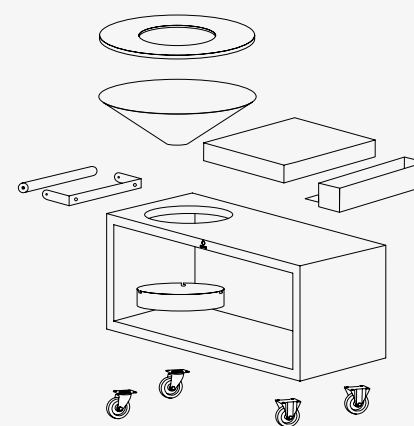

NL

Het OFYR Island 100 PRO is een mobiele alles-in-één buitenkeuken. De unit is praktisch, stijlvol, compact en verplaatsbaar. Naast een kooktoestel heeft het een werkblad, een tooltray en opbergruimte. Het werkblad is verkrijgbaar in teakhout en keramiek.

- Geschikt voor 15-20 personen.
- Onderdeel van de PRO collectie waarmee u een professionele buitenkeuken kunt samenstellen.
- Keramiek kan permanent buiten staan. Teakhout moet binnen worden gezet en regelmatig behandeld worden met plantaardige olie.
- Eenvoudig te verplaatsen. Het meubel is relatief zwaar wanneer de opbergruimte met hout gevuld is.
- De tooltray is zowel aan de zijkant als achterkant te monteren.
- De Black modellen vereisen meer onderhoud. Houd bij beide modellen het werkblad schoon en droog.
- Dit kooktoestel wordt standaard met een hoes voor de kookplaat geleverd.

FR

Ce produit combine style indétronable et fonctionnalité. L'OFYR Island PRO se compose d'un plan de travail, d'un bac de rangement et d'un espace de stockage. Le plan de travail est disponible en teck et en céramique.

- Convient pour 15-20 personnes.
- Fait partie de la collection PRO qui vous permet de monter une cuisine extérieure professionnelle complète.
- La céramique peut être laissée dehors en permanence. Le teck doit être placé à l'intérieur et traité régulièrement avec de l'huile végétale.
- Facile à déplacer. Les meubles sont relativement lourds lorsque l'espace de rangement est rempli de bois.
- Le bac de rangement peut être monté sur le côté ou à l'arrière.
- Malgré leur revêtement de haute qualité, les modèles Black sont plus sensibles aux rayures et aux dommages et nécessitent plus d'entretien que les modèles Corten.
- L'unité de cuisson est livrée avec une housse de protection.