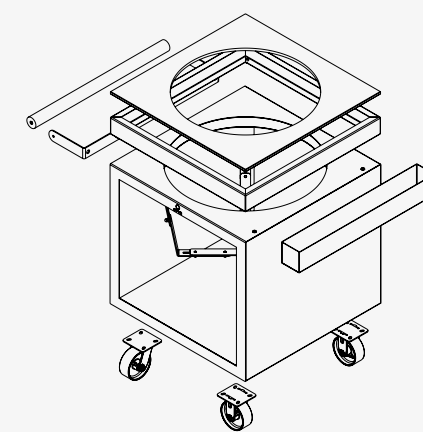

OFYR KAMADO TABLE 75 PRO+

SUITABLE FOR
BIG GREEN EGG LARGE
THE BASTARD LARGE
THE BASTARD VX LARGE

NL

De OFYR Kamado Table 75 PRO+ combineert de kunst van het kamado koken met het klassieke OFYR design. Dankzij het verstelbare nest is de tafel geschikt voor verschillende typen kamado's, zoals The Bastard Urban Large, The Bastard VX en de Big Green Egg Large. De tafel is verkrijgbaar in Cortenstaal met een keramiek werkblad.

- Binnendiameter van 58 cm.
- Met een verstelbaar nest voor verschillende typen kamado's, zoals The Bastard VX, The Bastard Urban Large en de Big Green Egg Large.
- In het meubel is beperkte opbergruimte onder de kamado.
- De tafel kan permanent buiten blijven staan. Maak het werkblad na ieder kookmoment schoon om het keramiek in goede conditie te houden.

FR

L'OFYR Kamado Table 75 PRO+ combine l'art de la cuisson kamado avec le design classique d'OFYR. Elle dispose d'un nid réglable, ce qui rend la table adaptée à différents types de kamado comme le Bastard Urban Large, le Bastard VX et le Big Green Egg Large. La table est disponible en acier Corten avec un plan de travail en céramique.

- Diamètre intérieur de 58 cm.
- Avec un support réglable pour s'adapter à différents types de kamados, comme le Bastard VX, le Bastard Urban Large et le Big Green Egg Large.
- L'espace de rangement sous le kamado est limité.
- L'appareil peut être laissé dehors en permanence. Veuillez à nettoyer le plan de travail après la cuisson pour conserver la céramique en bon état.