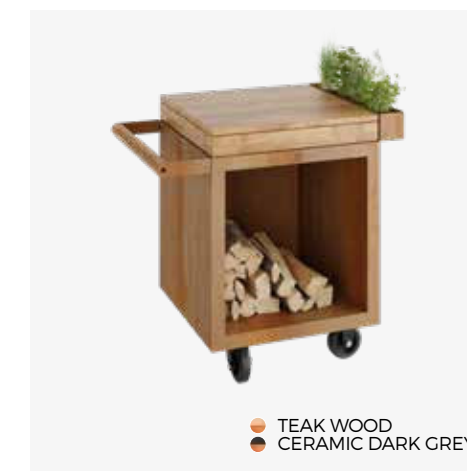

OFYR MISE EN PLACE TABLE CORTEN 65 PRO