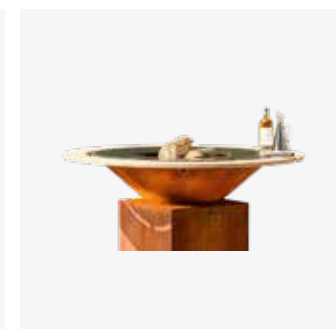

184 | Fire Guard Ring 100