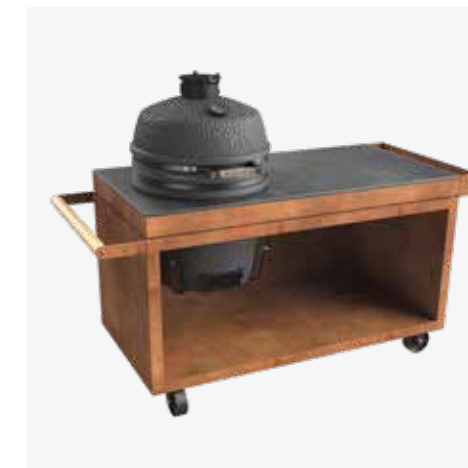

OFYR KAMADO TABLE CORTEN 150 PRO+ CORTEN CERAMIC DARK

SKU CODE
O-K-T-150-PRO+CCD

EAN CODE
6019909032092

SPECIFICATIES

CORTEN

Materiaal	Sokkel	Cortenstaal
	Werkblad	Keramiek
Afmetingen	Sokkel	150x75x67 cm
	Rand	150x75x9 cm
	Werkblad	150x75x1 cm
	Totaal	180x75x90 cm
Gewicht	Sokkel	109 kg
	Rand	9 kg
	Werkblad	22,5 kg
	Totaal	140,5 kg

CARACTÉRISTIQUES

CORTEN

Matériau	Socle	Acier corten
	Plan de travail	Céramique
Dimensions	Socle	150x75x67 cm
	Bordure	150x75x9 cm
	Plan de travail	150x75x1 cm
	Total	180x75x90 cm
Poids	Socle	109 kg
	Bordure	9 kg
	Plan de travail	22,5 kg
	Total	140,5 kg