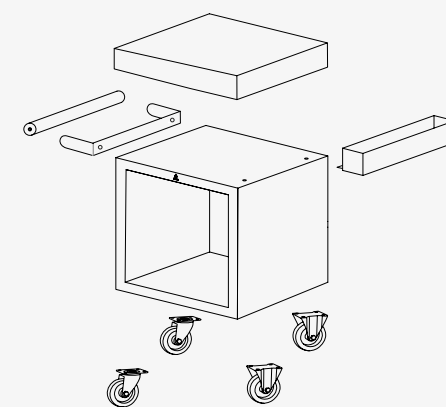

OFYR MISE EN PLACE TABLE 65 PRO