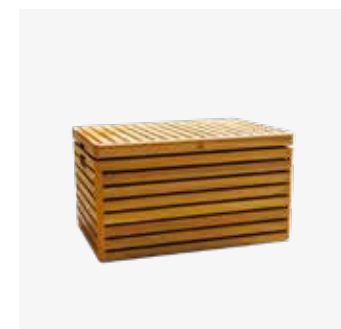

AANBEVOLEN ACCESSOIRES / ACCESSOIRES RECOMMANDÉS

186 | Cooler