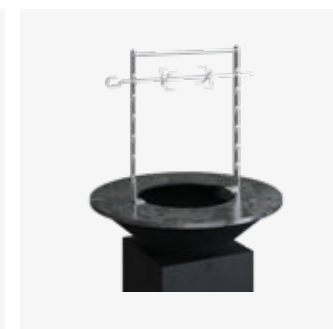

#### AANBEVOLEN ACCESSOIRES / ACCESSOIRES RECOMMANDÉS

148 | Grill Round 85

170 | Pizza Oven 85

184 | Fire Guard Ring 85

142 | Cover Black 85

174 | Rotisserie Set

180 | Gloves Black