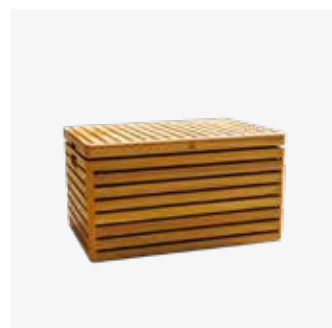

110 | Storage Insert PRO with 2 doors Large

186 | Cooler doors Large