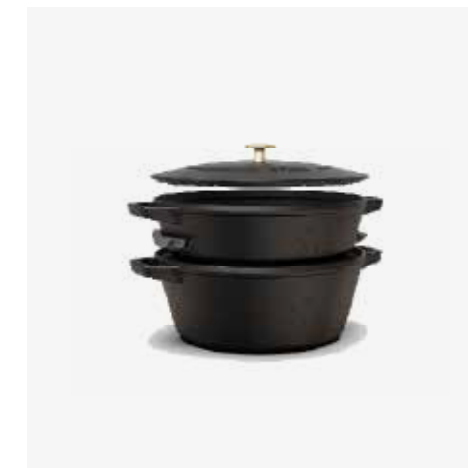

OFYR STAUB PANS SET

SKU CODE
OA-S-P-SET

EAN CODE
6019909622637

SPECIFICATIES

Materiaal	Gietijzer	
Afmetingen	Pan hoog	Ø26x12,5 cm
	Pan laag	Ø26x8,5 cm
	Deksel	Ø26x4,5 cm
Gewicht	Pan hoog	3,8 kg
	Pan laag	3 kg
	Deksel	1,7 kg
	Totaal	8,5 kg
Inhoud	Pan hoog	5,1 l
	Pan laag	2,2 l

CARACTÉRISTIQUES

Matériau	Fonte	
Dimensions	Cocotte haute	Ø26x12,5 cm
	Cocotte basse	Ø26x8,5 cm
	Couvercle	Ø26x4,5 cm
Poids	Cocotte haute	3,8 kg
	Cocotte basse	3 kg
	Couvercle	1,7 kg
	Total	8,5 kg
Contenu	Cocotte haute	5,1 l
	Cocotte basse	2,2 l