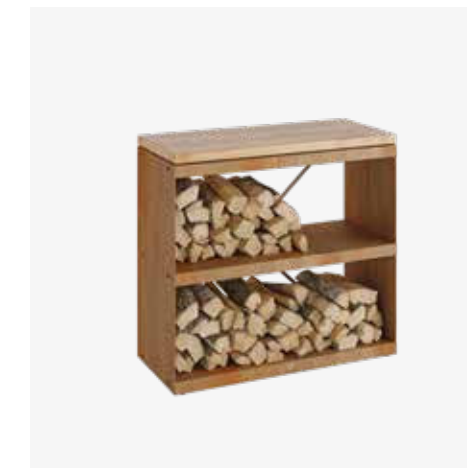

OFYR WOOD STORAGE DRESSOIR CORTEN