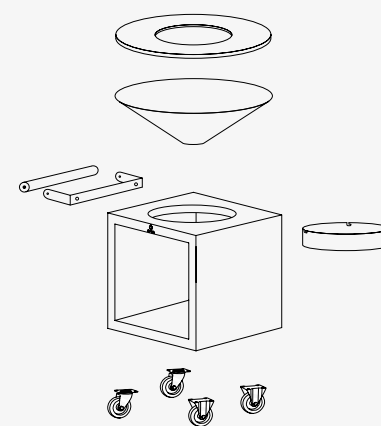

OFYR CLASSIC STORAGE 100 PRO

NL

De OFYR Classic Storage 100 PRO heeft alle kenmerken van de OFYR Classic Storage, met de extra voordelen van een teakhouten handgreep en wielen. Hierdoor is deze unit eenvoudig te verplaatsen in de buitenruimte. Daarnaast is de sokkel ook breder en dieper, voor een optimale stabiliteit. De ruimte onder de kegel is ideaal voor het opbergen van hout of accessoires.

- Geschikt voor 15-20 personen.
- Onderdeel van de PRO collectie waarmee u een complete professionele buitenkeuken kunt samenstellen.
- Met extra opberg ruimte voor het opbergen van hout of accessoires.
- Het toestel is eenvoudig te verplaatsen dankzij de (ongeremde) wielen.
- Te combineren met alle OFYR accessoires.
- De Black modellen zijn ondanks hoogwaardige coating gevoeliger voor krassen en beschadigingen en vereisen meer onderhoud dan de Corten modellen. Berg hout daarom voorzichtig op.
- Dit kooktoestel wordt standaard met een hoes voor de kookplaat geleverd.

FR

L'OFYR Classic Storage 100 PRO a toutes les caractéristiques de l'OFYR Classic Storage avec l'avantage additionnel d'une poignée et de roulettes. Il est ainsi facile de déplacer l'unité de cuisson au sein de votre espace extérieur. L'espace sous la vasque est idéal pour ranger du bois ou des accessoires.

- Convient pour 15-20 personnes.
- Fait partie de la collection PRO qui vous permet de composer une cuisine extérieure professionnelle complète.
- Avec un espace de rangement supplémentaire pour le bois ou les accessoires.
- L'unité est facile à déplacer grâce à ses roulettes (non freinées).
- A combiner avec tous les accessoires OFYR pour une expérience culinaire ultime.
- Malgré leur revêtement de haute qualité, les modèles Black sont plus sensibles aux rayures et aux dommages et nécessitent plus d'entretien que les modèles Corten. Il faut donc stocker le bois avec précaution.
- L'unité de cuisson est livrée avec une housse de protection.