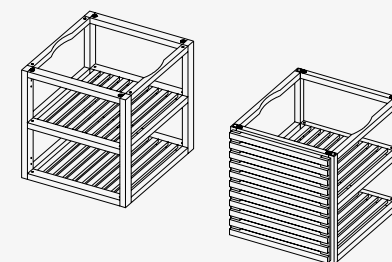

SUITABLE FOR
OFYR ISLAND 100 PRO
OFYR MISE EN PLACE TABLE 65 PRO
OFYR MISE EN PLACE TABLE 135 PRO
OFYR KAMADO TABLE 65 PRO BGE
OFYR KAMADO TABLE 135 PRO BGE

NL

De OFYR Inserts PRO zijn speciaal ontwikkeld voor de verschillende units van de OFYR PRO collectie. Met deze prachtig afgewerkte teakhouten inserts transformeert u de opslagruimte van uw toestellen in een volwaardige open of gesloten kast. Ook optisch geeft de Insert een extra cachet aan de OFYR meubelen.

- De OFYR Inserts PRO Small kunnen direct in het meubel worden gemonteerd.
- Het is ook mogelijk om de Inserts buiten het meubel te monteren, om deze vervolgens in het meubel te schuiven. Dit kan echter krassen veroorzaken in de Black modellen.
- Het teakhout is bij de levering goed geolied. Olie de Insert regelmatig nadat deze in gebruik genomen is.
- Het deurtje is bevestigd met gegalvaniseerde stalen scharnieren en is handmatig te openen. De Insert bevat geen sloten of handgrepen.

FR

Les OFYR PRO Inserts ont été spécialement conçus pour les différentes unités de la collection OFYR PRO. Grâce à ces inserts en teck à la finition magnifique, vous transformez l'espace de rangement de vos unités en une armoire ouverte ou fermée à part entière. L'insert donne aussi visuellement un cachet supplémentaire aux meubles OFYR.

- Les OFYR Inserts PRO Small peuvent être montés directement dans les meubles.
- Il est également possible de monter les inserts à l'extérieur du meuble, et de les glisser ensuite dans le meuble. Toutefois, cela peut provoquer des rayures sur les modèles Black.
- Le teck est bien huilé à la livraison. Huilez régulièrement l'insert après son utilisation.
- La porte est fixée par des charnières en acier galvanisé et peut être ouverte manuellement. L'insert ne contient ni serrure ni poignée.