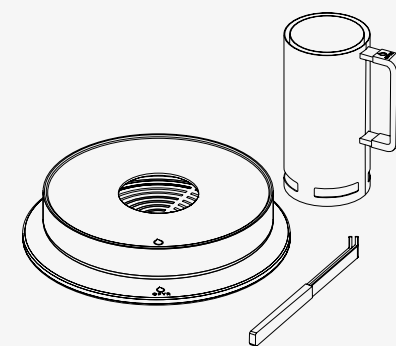

OFYR TABL'O

OFYR
TABL'O

SKU CODE
O-TABLO

EAN CODE
7061253235482

NL

OFYR Tabl'O is compact, efficiënt en elegant: de ideale tafelgrill voor 2-6 personen. De tafelgrill is gemaakt van zwart gecoat staal en staat op een hittebestendig bord. Dankzij de dubbelzijdige kookplaat kunt u afwisselen tussen het koken à la plancha en grillen op de grillplaat. Zo beleeft u met OFYR Tabl'O een unieke buitenkook ervaring aan tafel.

- Niet geschikt voor gebruik op plastic of glazen tafels, gezien het toestel aanzienlijke warmte afgeeft.
- Na gebruik meteen schoonmaken en overdekt opbergen. De nog warme plaat is te reinigen met ijsklontjes. Vervolgens licht oliën.
- Alleen te gebruiken met de OFYR Kokosnootbriketten. Niet geschikt voor gebruik met houtskool.
- Blijft 2-3 uur op temperatuur met 16-20 kokosbriketten.
- Aan het begin en tijdens het koken moet de ventilatie open staan om zuurstof te laten circuleren.
- Inclusief Quickstarter en tang voor het keren van de plaat.

FR

L'OFYR Tabl'O est compact, efficace, élégant et convient pour 2 à 6 personnes. La plancha de table est fabriquée en acier noir et repose sur une plaque résistante à la chaleur. Grâce à la plaque de cuisson à double face, vous pouvez cuisiner et griller à la plancha.