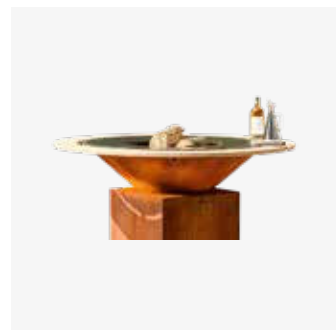

184 | Fire Guard Ring 85