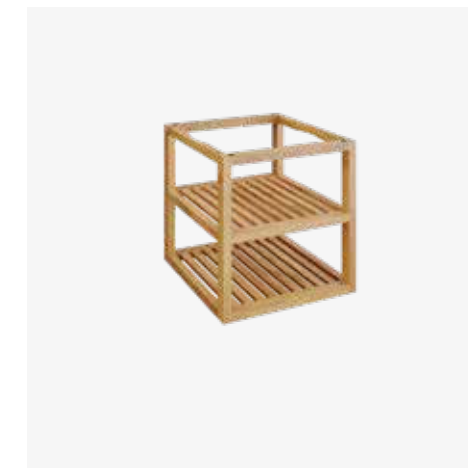

OFYR STORAGE INSERT PRO TEAK WOOD SMALL

SKU CODE
OSI-PRO-TW-S

EAN CODE
6019929914972