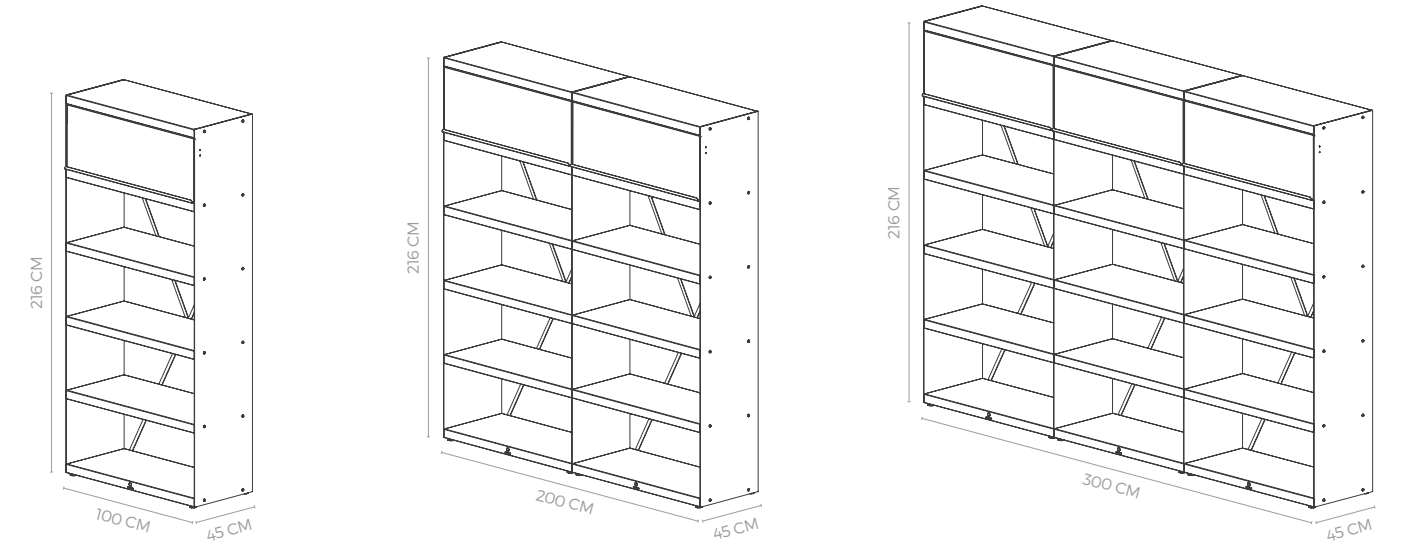

**OFYR WOOD STORAGES
100 - 200 - 300**