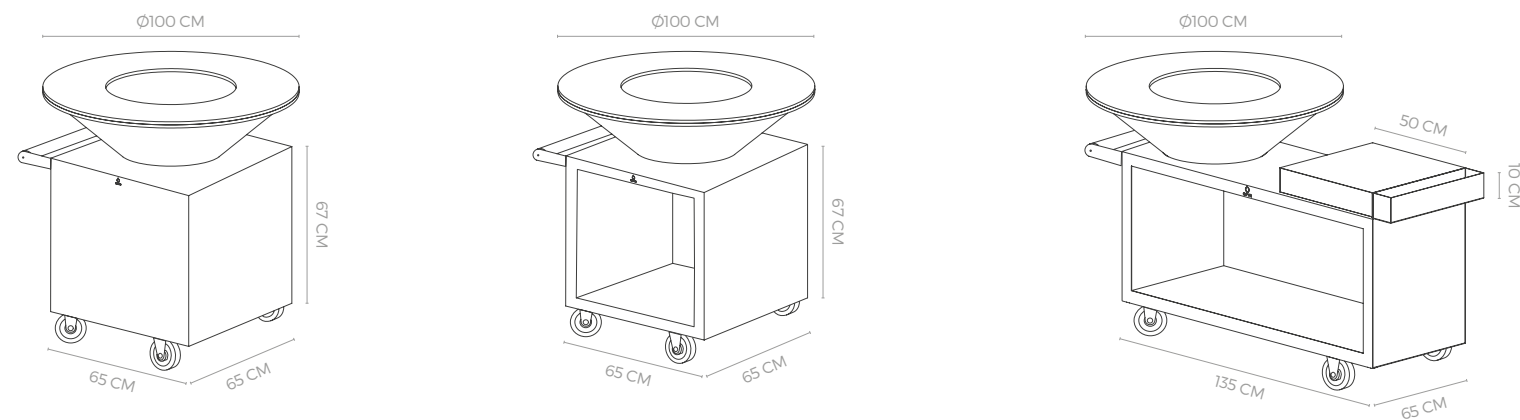

OFYR COOKING UNITS
CLASSIC 100 PRO