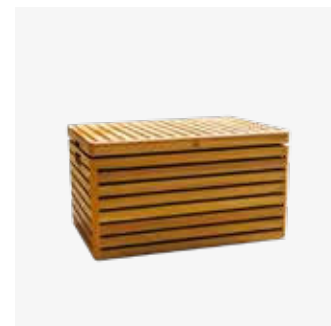

186 | Cooler