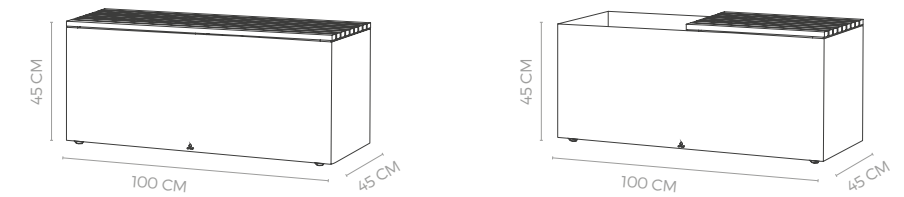

OFYR GARDEN BENCHES