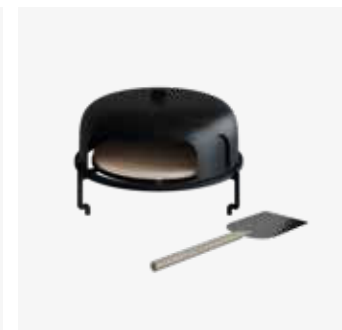

170 | Pizza Oven 100