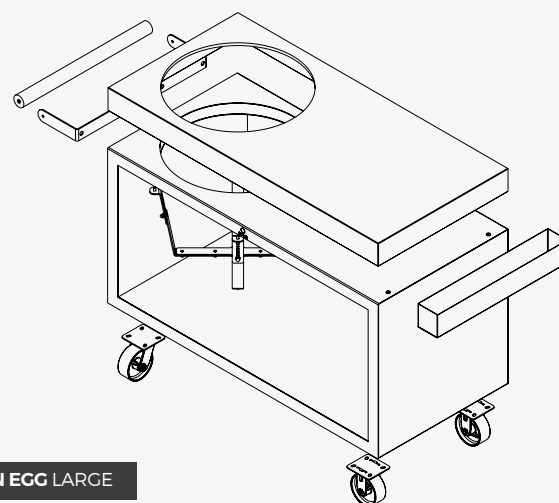

OFYR KAMADO TABLE 135 PRO BGE

FOR BIG GREEN EGG LARGE

NL

Breid uw buitenkeuken uit met een OFYR Kamado Table 135 PRO BGE, een speciale tafel voor uw kamado kooktoestel. Naast de uitsparing voor een kamado, heeft de tafel ook een praktisch werkblad, opbergruimte en een tooltray voor kookgerei of kruiden.

- Compatibel met de PRO-lijn en OFYR Insert PRO Small, Medium en Large met of zonder deurtjes.
- Eenvoudig te verplaatsen dankzij het handvat en de (ongeremde) wielen. Relatief zwaar wanneer gevuld met hout.
- Een unit met een betonnen werkblad kan permanent buiten blijven. Een unit met teakhout kan buiten blijven staan mits deze overdekt staat en regelmatig wordt behandeld met een plantaardige olie.
- De Black modellen zijn ondanks hoogwaardige coating gevoeliger voor krassen en beschadigingen en vereisen meer onderhoud dan de Corten modellen.

FR

Agrandissez votre cuisine extérieure avec une table OFYR Kamado Table 135 PRO BGE, une table spéciale pour votre kamado. En plus de l'emplacement pour un kamado, la table dispose d'une planche à découper pratique, d'un espace de rangement et d'un plateau pour les ustensiles de cuisine ou les herbes aromatiques.

- Compatible avec la ligne PRO et OFYR Insert PRO Small, Medium et Large avec ou sans portes.
- Facile à déplacer grâce à la poignée et aux roues (non freinées). Relativement lourd lorsqu'il est rempli de bois.
- Une unité avec un plan de travail en béton peut rester dehors en permanence. Un meuble en teck peut être laissé à l'extérieur, à condition qu'il soit couvert et régulièrement traité avec une huile végétale.
- Malgré leur revêtement de haute qualité, les modèles Black sont plus sensibles aux rayures et aux dommages, et nécessitent plus d'entretien que les modèles Corten.