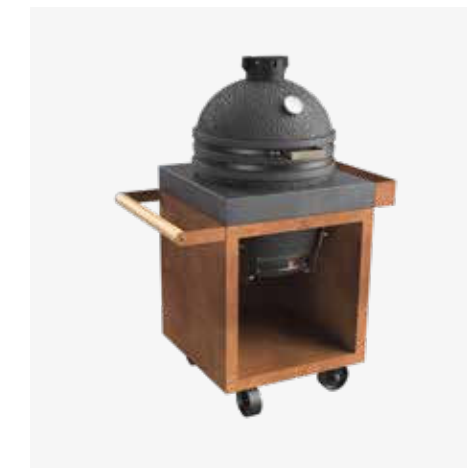

OFYR KAMADO TABLE CORTEN 65 PRO TB