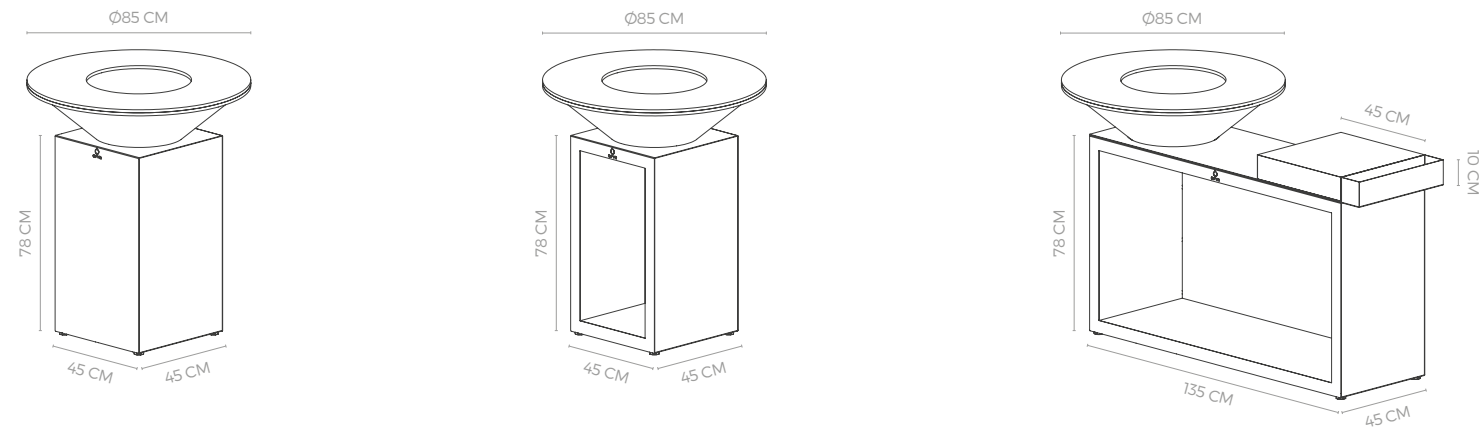

OFYR COOKING UNITS
CLASSIC 85