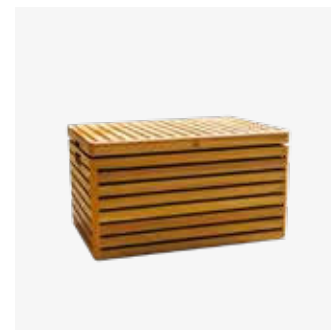

186 | Cooler