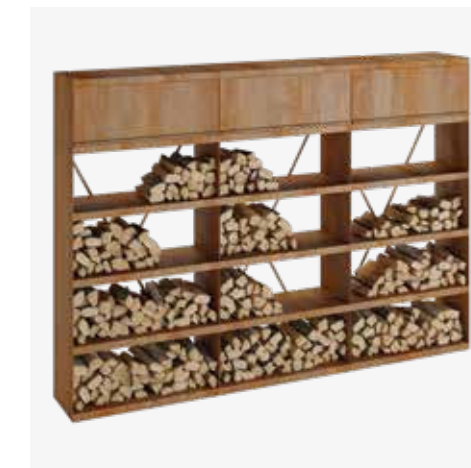

OFYR WOOD STORAGE CORTEN 300

SKU CODE
WS-300

EAN CODE
3291206168282

NL

De OFYR Wood Storage tovert een stapel hout om in een decoratieve wand. Op de bovenste plank zijn gereedschap en accessoires gemakkelijk op te bergen achter de scharnierdeur. De kast is te verkrijgen in 3 maten en eindeloos te koppelen, waardoor ze aangepast kunnen worden aan iedere buitenruimte.

- Alleen verkrijgbaar in Corten.
- De kast bevat een plank met een scharnierdeur, waar accessoires opgeborgen kunnen worden.
- Het is sterk aanbevolen om de Wood Storage units aan een wand te bevestigen.
- De units kunnen oneindig aan elkaar gekoppeld worden.

SPECIFICATIES

CORTEN

Materiaal	Cortenstaal
Afmetingen	216x200x45 cm
Gewicht	235,5 kg
Opslagcapaciteit	3 m³