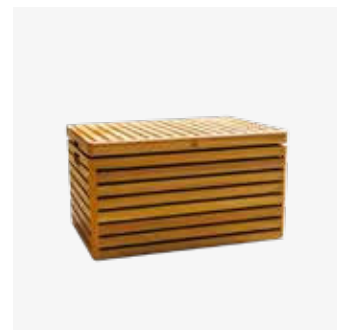

186 | Cooler