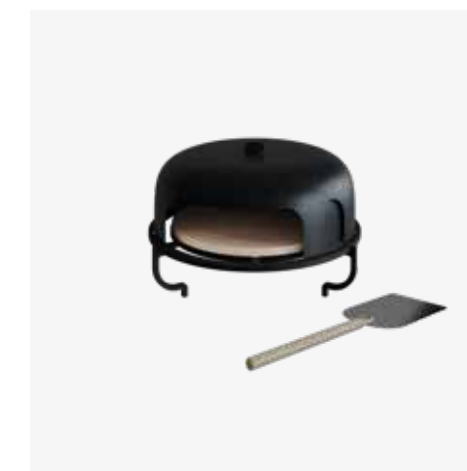

OFYR PIZZA OVEN 85

SKU CODE
OA-PO-85

EAN CODE
6019924673669