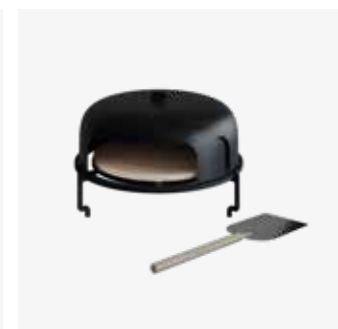

170 | Pizza Oven 100