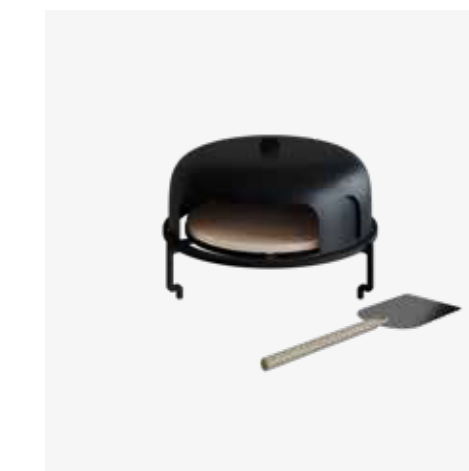

OFYR PIZZA OVEN 100

SKU CODE
OA-PO-100

EAN CODE
6019913386310

SPECIFICATIES

Materiaal	Cloche + grillhouder	Zwart staal
	Grillplaat	Gietijzer
	Pizzasteen	Steen
	Pizzaschep	Aluminium + eikenhout
Afmetingen	Cloche	Ø49 cm
	Grill	Ø52x11 cm
	Pizzasteen	Ø41x1,5 cm
	Pizzaschep	83x30,5xØ3 cm
Gewicht	Cloche	8 kg
	Grill	12 kg
	Pizzasteen	3,5 kg
	Pizzaschep	0,5 kg
	Totaal	24 kg

CARACTÉRISTIQUES

Matériau	Cloche + trépied plaque	Acier noir
	Plaque de cuisson	Fonte
	Pierre à pizza	Pierre
	Pelle à pizza	Aluminium + chêne
Dimensions	Cloche	Ø49 cm
	Grille	Ø52x11 cm
	Pierre à pizza	Ø41x1,5 cm
	Pelle à pizza	83x30,5xØ3 cm
Poids	Cloche	8 kg
	Grille	12 kg
	Pierre à pizza	3,5 kg
	Pelle à pizza	0,5 kg
	Total	24 kg