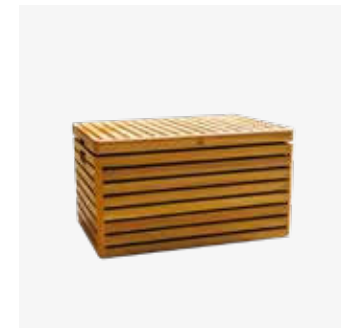

AANBEVOLEN ACCESSOIRES / ACCESSOIRES RECOMMANDÉS

186 | Cooler