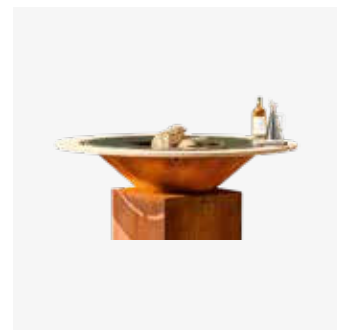

184 | Fire Guard Ring