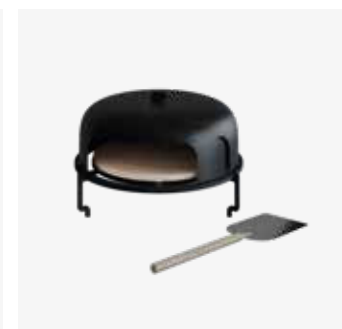

170 | Pizza Oven 100