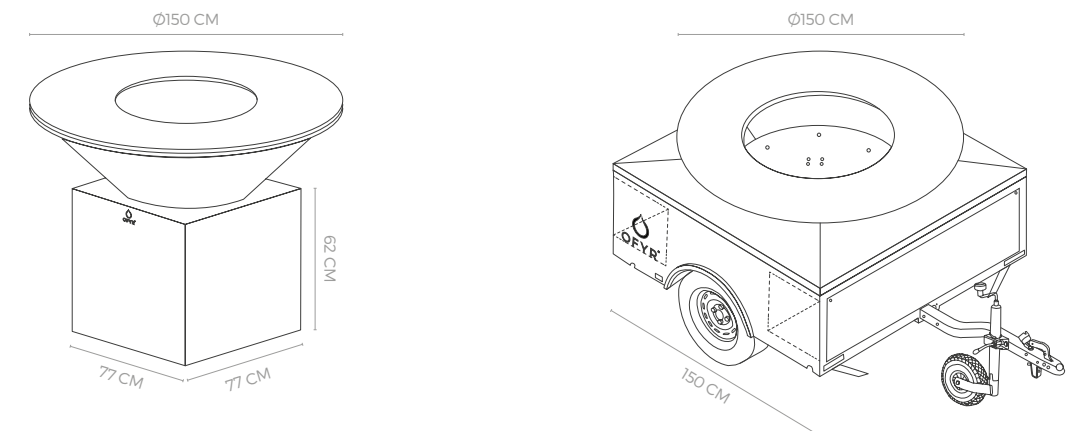

OFYR COOKING UNITS
PRO XL