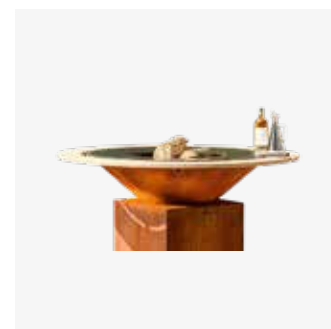

184 | Fire Guard Ring 85