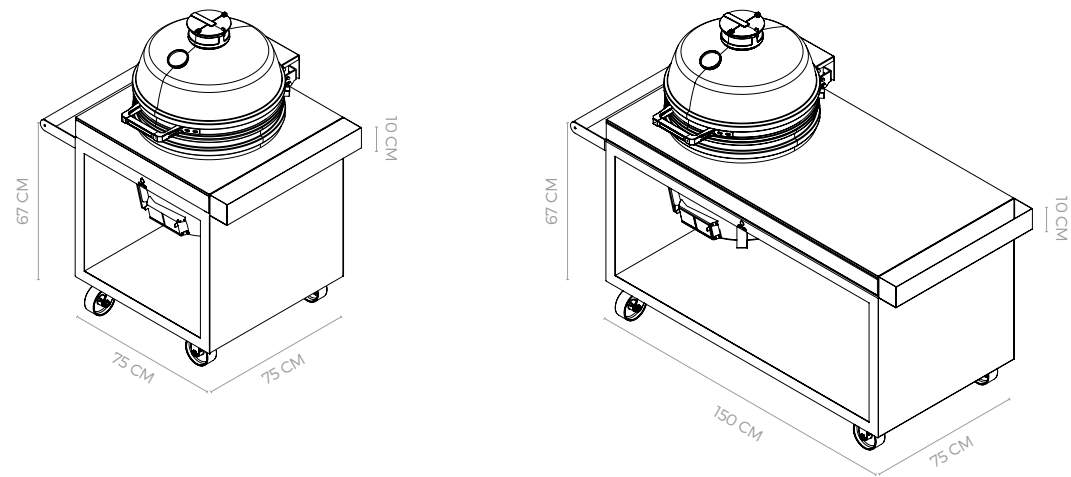

**OFYR KAMADO TABLES
PRO+**