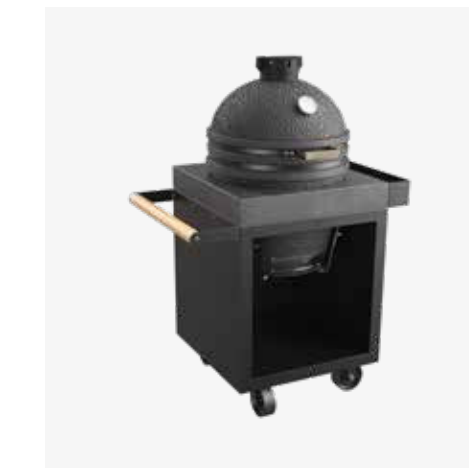

OFYR KAMADO TABLE BLACK 65 PRO TB