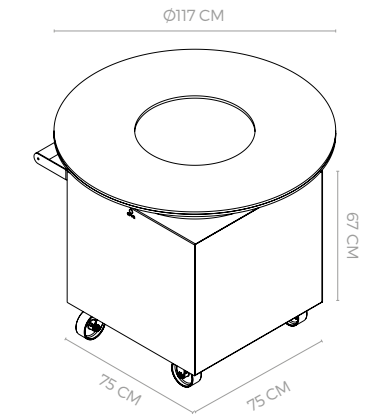

OFYR COOKING UNITS
CLASSIC 120 PRO+