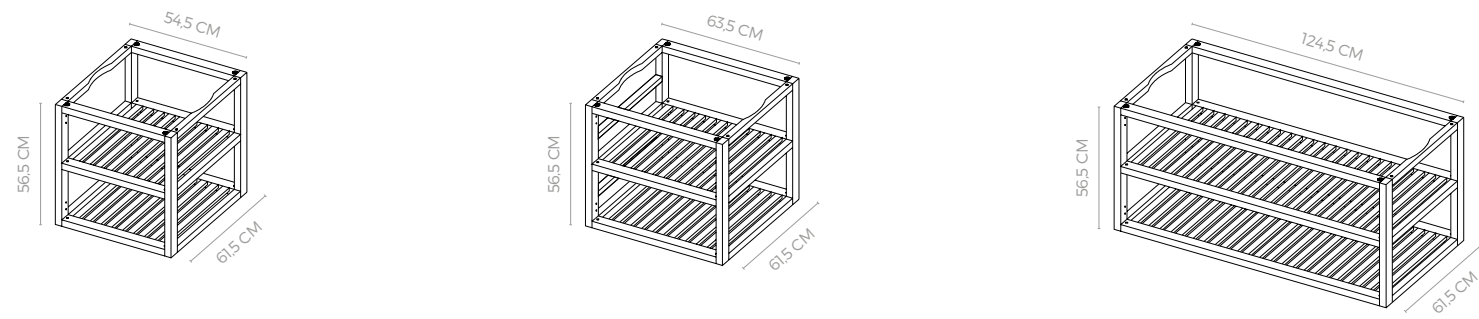

**OFYR STORAGE INSERTS PRO
SMALL - MEDIUM - LARGE**