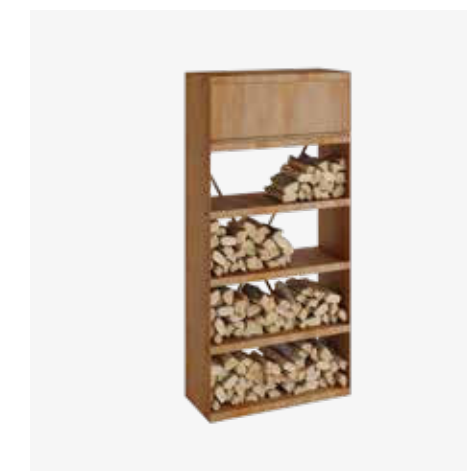

OFYR WOOD STORAGE CORTEN 100

SKU CODE
WS-100

EAN CODE
3291201943945