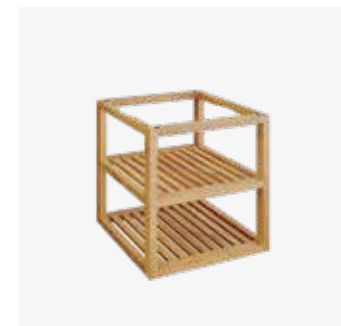

AANBEVOLEN ACCESSOIRES / ACCESSOIRES RECOMMANDÉS

106 | Storage Insert PRO Small