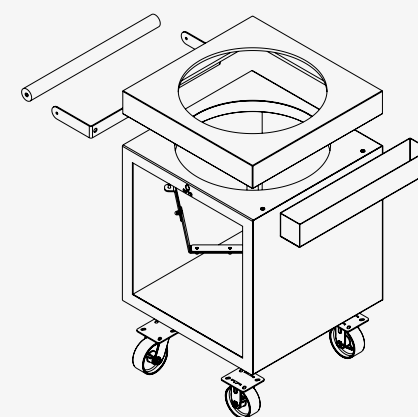

OFYR KAMADO TABLE 65 PRO BGE