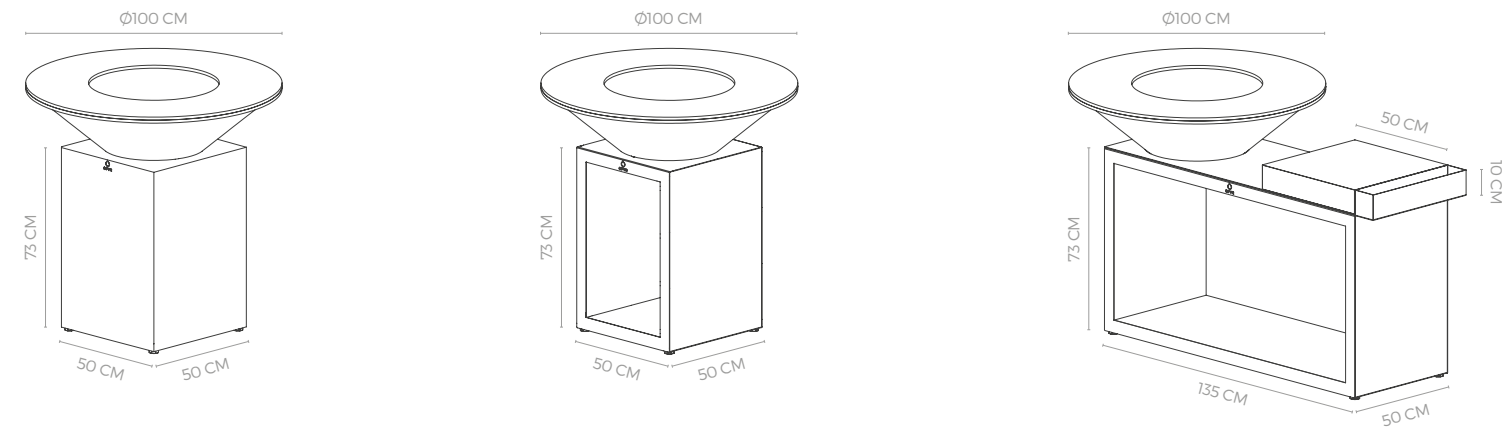

OFYR COOKING UNITS
CLASSIC 120 PRO+

OFYR COOKING UNITS
CLASSIC 100