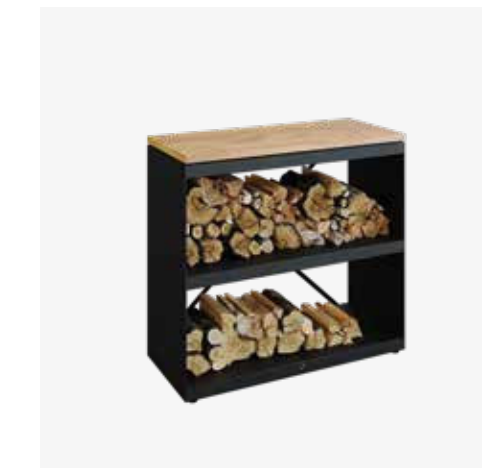

OFYR WOOD STORAGE DRESSOIR BLACK